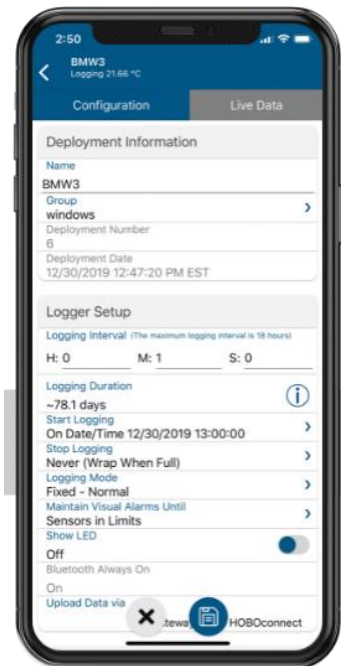

---

**2** Om de logger te configureren met HOBObconnect:

a. Open de app. Schakel Bluetooth® in uw apparaat-instellingen in als daarom wordt gevraagd.

b. Tik op “Devices”  in de app. Tik op de logger in de app waar u verbinding mee wil maken. Als de logger niet verschijnt, zorg er dan voor dat deze zich binnen het bereik van uw telefoon, tablet, of computer of druk op een van de knopjes op de logger om deze te activeren.

c. Tik op  om de logger in te stellen.

d. Kies uw loggerinstellingen. Tik op  om de instellingen op de logger op te slaan.

De logger begint met het loggen van gegevens op basis van de instellingen die u in de app hebt geselecteerd. Druk op de startknop op de logger als je deze hebt ingesteld om te beginnen met loggen met een druk op de knop.

---

**3** Om gegevens van de logger naar uw apparaat te verplaatsen met de app:

a. Open de app. Schakel Bluetooth® in uw apparaat-instellingen in als daarom wordt gevraagd.

b. Tik op “Devices”  in de app. Tik op de logger in de app waar u verbinding mee wil maken. Als de logger niet verschijnt, zorg er dan voor dat deze zich binnen het bereik van uw telefoon, tablet, of computer.

Lokaliseer alle loggers binnen het bereik, maak connectie en stel de logger in:

2b

2c

2d

Gedownloadde grafiek bekijken en delen:

3b

3b