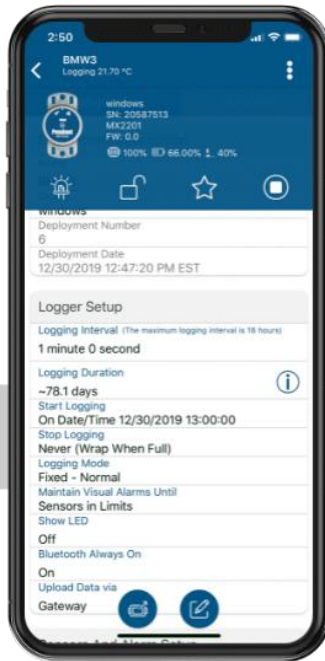

---

**2** Om de logger te configureren met HOBObconnect:

a. Open de app. Schakel Bluetooth® in uw apparaat-instellingen in als daarom wordt gevraagd.

b. Tik op “Devices”  in de app. Tik op de logger in de app waar u verbinding mee wil maken. Als de logger niet verschijnt, zorg er dan voor dat deze zich binnen het bereik van uw telefoon, tablet, of computer of druk op een van de knopjes op de logger om deze te activeren.

c. Tik op  om de logger in te stellen.

d. Kies uw loggerinstellingen. Tik op  om de instellingen op de logger op te slaan.

De logger begint met het loggen van gegevens op basis van de instellingen die u in de app hebt geselecteerd. Druk op de startknop op de logger als je deze hebt ingesteld om te beginnen met loggen met een druk op de knop.

---

**3** Om gegevens van de logger naar uw apparaat te verplaatsen met de app:

a. Open de app. Schakel Bluetooth® in uw apparaat-instellingen in als daarom wordt gevraagd.

b. Tik op “Devices”  in de app. Tik op de logger in de app waar u verbinding mee wil maken. Als de logger niet verschijnt, zorg er dan voor dat deze zich binnen het bereik van uw telefoon, tablet, of computer.

Lokaliseer alle loggers binnen het bereik, maak connectie en stel de logger in:

2b

2c

2d

Gedownloadde grafiek bekijken en delen:

3b

3b