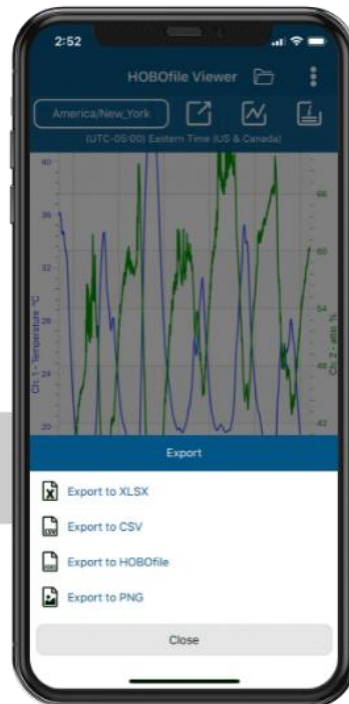

---

**2** Om de logger te configureren met HOBObconnect:

a. Open de app. Schakel Bluetooth® in uw apparaat-instellingen in als daarom wordt gevraagd.

b. Tik op “Devices”  in de app. Tik op de logger in de app waar u verbinding mee wil maken. Als de logger niet verschijnt, zorg er dan voor dat deze zich binnen het bereik van uw telefoon, tablet, of computer of druk op een van de knopjes op de logger om deze te activeren.

---

**3** Om gegevens van de logger naar uw apparaat te verplaatsen met de app:

a. Open de app. Schakel Bluetooth® in uw apparaat-instellingen in als daarom wordt gevraagd.

b. Tik op “Devices”  in de app. Tik op de logger in de app waar u verbinding mee wil maken. Als de logger niet verschijnt, zorg er dan voor dat deze zich binnen het bereik van uw telefoon, tablet, of computer.

Lokaliseer alle loggers binnen het bereik, maak connectie en stel de logger in:

2b

2c

2d

Gedownloadde grafiek bekijken en delen:

3b

3b