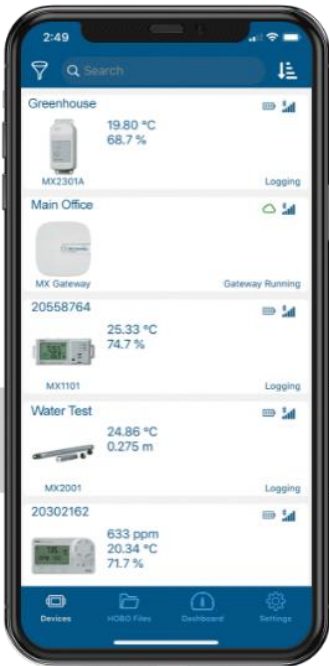

Lokaliseer alle loggers binnen het bereik, maak connectie en stel de logger in:

2b