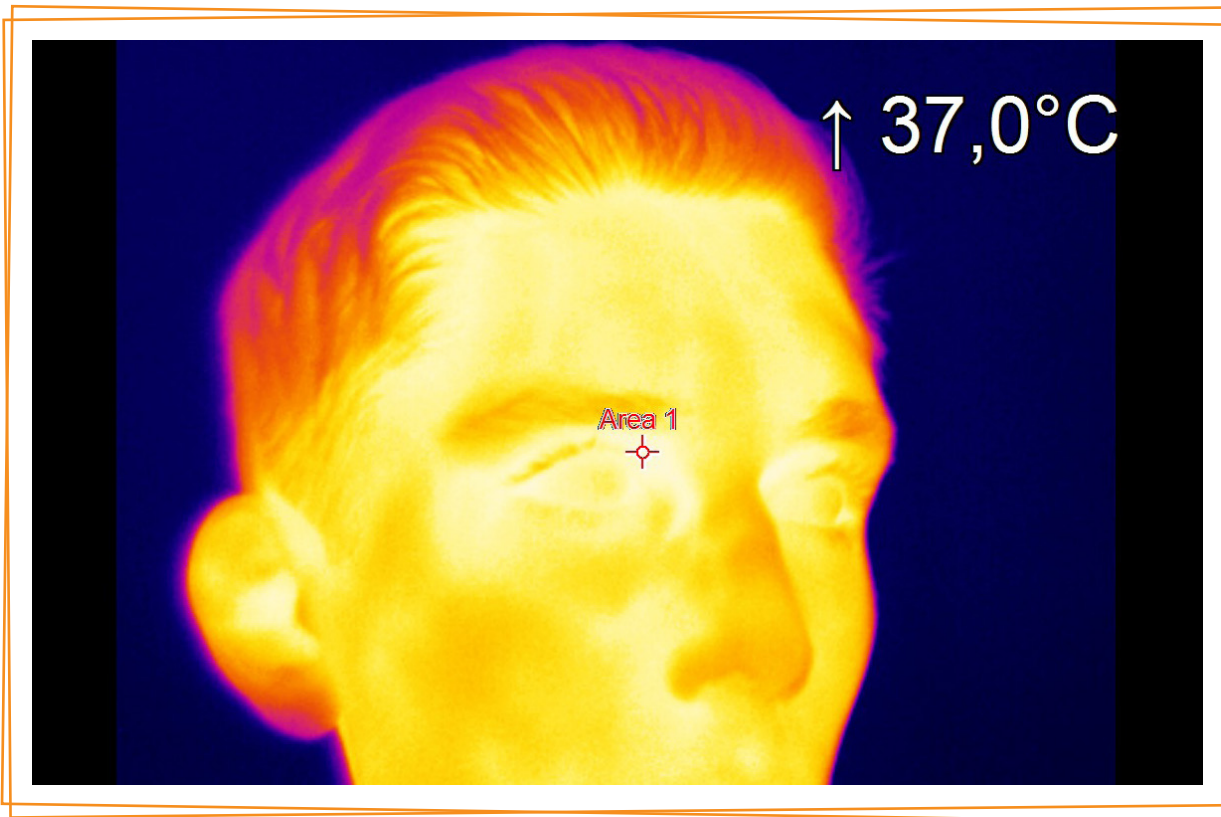

WIL JE MEER WETEN OVER ONZE OPLOSSINGEN?
KIJK OP PEDAK.NL OF NEEM CONTACT OP VIA 0475-497424

Met onze contactloos koortsdetectiesysteem vertrouw je altijd op de juiste meetwaarden.
JOUW GEZONDHEID, ONZE ZORG!