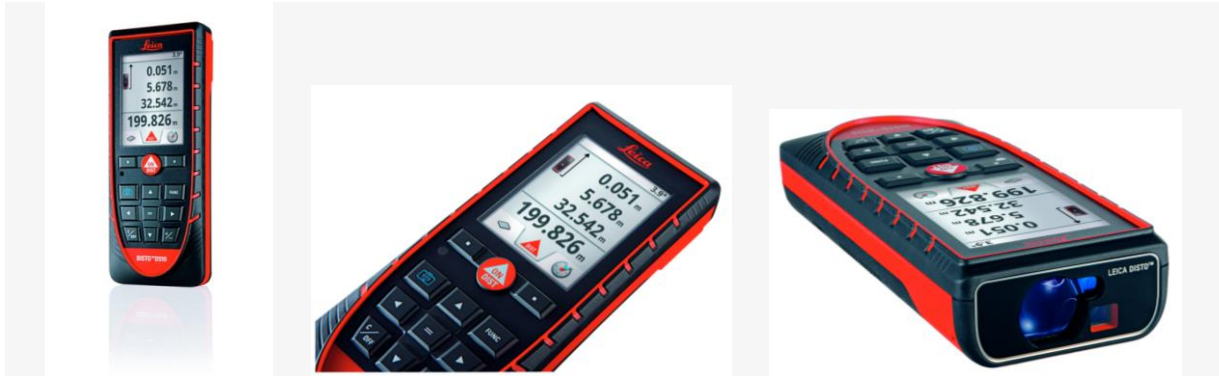

LEICA DISTO D510 LASER AFSTANDSMETER

Leica Disto D510 laser afstandsmeter

De Leica Disto D510 staat voor moeiteloze buitenmetingen. De combinatie van een digitale zoeker (camera) en een 360° tilt sensor maken metingen mogelijk zoals geen enkele andere conventionele afstandsmeter dat kan. Dankzij de ingebouwde camera kunt u buiten moeiteloos afstanden meten, zelfs als u de laserspot met het oog niet meer kunt zien. Daarnaast bent u met Bluetooth smart technologie en attractieve apps helemaal voorbereid op de toekomst. Het meetbereik bedraagt 0.05 tot 200m met een nauwkeurigheid van ca. 1mm.

Op het grote kleurendisplay van hoge resolutie worden de meetresultaten, camerabeelden en aanvullende informatie duidelijk en eenvoudig leesbaar Weergegeven.

Functies:

- Afstandmeting
- Smart Horizontal mode Min/max meting
- Continu meten
- Oppervlakte en inhoud
- Oppervlakte driehoek
- Schildersfunctie
- Pythagoras functies (twee- en driepunts)
- Trapezium functie
- Lengte hellend vlak
- Hoogte tracking
- Profielmeting
- Uitzetten
- 360 graden tilt sensor
- Ingebouwde camera
- Multifunctioneel eindstuk Bluetooth smart met gratis Disto Sketch app
- Geheugen voor laatste 30 metingen
- Timer (zelfontspanner)